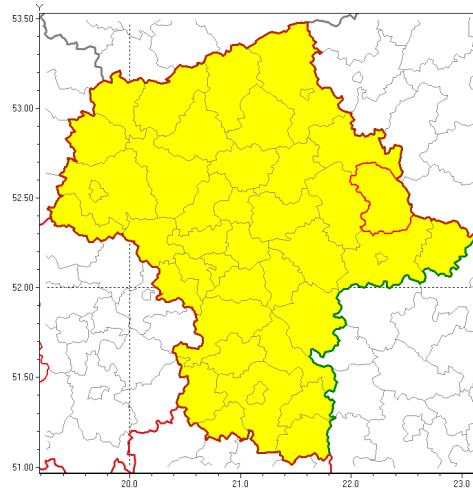

Zasięg ostrzeżenia w województwie

Burze z gradem

**Ostrzeżenie meteorologiczne Nr 35**

<b>Nazwa biura</b>	IMGW-PIB Centralne Biuro Prognoz Meteorologicznych w Warszawie
<b>Zjawisko/stopień zagrożenia</b>	Burze z gradem/ 1
<b>Obszar</b>	województwo mazowieckie <b>powiat sokołowski</b>
<b>Ważność</b>	od godz. 13:00 dnia 07.06.2019 do godz. 22:00 dnia 07.06.2019
<b>Przebieg</b>	Prognozuje się wystąpienie burz z opadami deszczu miejscami od 20 mm do 30 mm, lokalnie do 40 mm oraz porywami wiatru do 90 km/h. Miejscami może liwy grad.
<b>Prawdopodobieństwo wystąpienia zjawiska(%)</b>	80%
<b>Uwagi</b>	Brak.
<b>Dyrektor synoptyk IMGW-PIB</b>	Ewa Łapińska
<b>Godzina i data wydania</b>	godz. 08:58 dnia 07.06.2019
<b>SMS</b>	IMGW-PIB OSTRZEŻA: BURZE Z GRADEM/1 mazowieckie/sokołowski od 13:00/07.06 do 22:00/07.06.2019 deszcz 40 mm, porywy 90 km/h, grad.