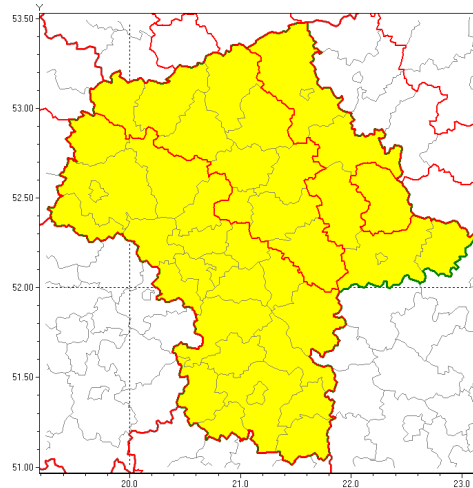

Zasięg ostrzeżenia w województwie

Burze z gradem

**Ostrzeżenie meteorologiczne Nr 56**

<b>Nazwa biura</b>	IMGW-PIB Centralne Biuro Prognoz Meteorologicznych w Warszawie
<b>Zjawisko/stopień zagrożenia</b>	Burze z gradem/ 1
<b>Obszar</b>	województwo mazowieckie <b>powiat sokołowski</b>
<b>Ważność</b>	od godz. 14:30 dnia 29.08.2019 do godz. 24:00 dnia 29.08.2019
<b>Przebieg</b>	Prognozuje się wystąpienie burz z opadami deszczu miejscami od 20 mm do 30 mm, lokalnie do 40 mm oraz porywami wiatru do 90 km/h. Miejscami może liwy grad.
<b>Prawdopodobieństwo wystąpienia zjawiska(%)</b>	80%
<b>Uwagi</b>	Brak.
<b>Dyrektor synoptyk IMGW-PIB</b>	Grażyna Dąbrowska
<b>Godzina i data wydania</b>	godz. 12:50 dnia 29.08.2019
<b>SMS</b>	IMGW-PIB OSTRZEŻA: BURZE Z GRADEM/1 mazowieckie/sokołowski od 14:30/29.08 do 24:00/29.08.2019 deszcz 40 mm, porywy 90 km/h.