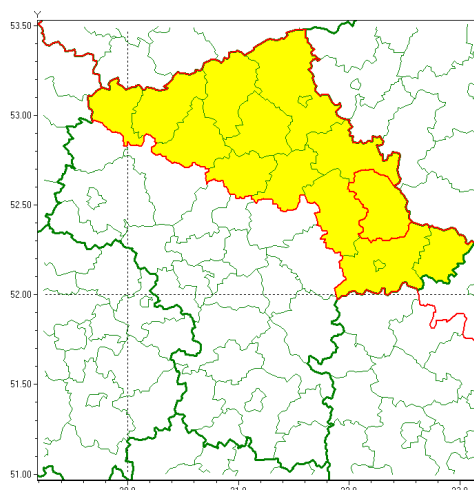

### Zasięg ostrzeżenia w województwie

Przymrozki

### Ostrzeżenie meteorologiczne Nr 14

<b>Nazwa biura</b>	IMGW-PIB Centralne Biuro Prognoz Meteorologicznych w Warszawie
<b>Zjawisko/stopień zagrożenia</b>	Przymrozki/ 1
<b>Obszar</b>	województwo mazowieckie <b>powiat sokołowski</b>
<b>Ważność</b>	od godz. 22:00 dnia 19.03.2020 do godz. 08:00 dnia 20.03.2020
<b>Przebieg</b>	Prognozuje się lokalnie spadek temperatury do $-3^{\circ}\text{C}$ , a przy gruncie do $-6^{\circ}\text{C}$ .
<b>Prawdopodobieństwo wystąpienia zjawiska(%)</b>	90%
<b>Uwagi</b>	Brak.
<b>Dyrektor synoptyk IMGW-PIB</b>	Michał Pilecki
<b>Godzina i data wydania</b>	godz. 12:19 dnia 19.03.2020
<b>SMS</b>	IMGW-PIB OSTRZEGA: PRZYMROZKI/1 mazowieckie/sokołowski od 22:00/19.03 do 08:00/20.03.2020 temp. min -3 st., przy gruncie -6 st.